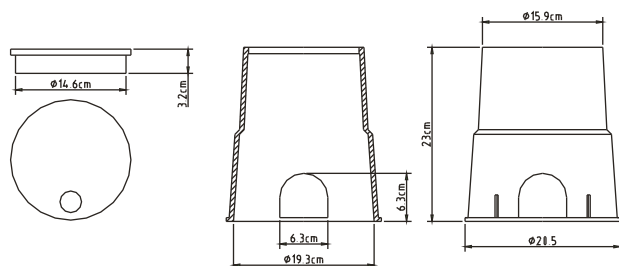

SZELEPDOBOZOK

- A ház üvegszál erősítésű műanyagból készült
- Zöld borítás
- A ház fedele zárócsavarral
- Mindenkor két nyílás kábel és csőátvezetésekhez
- Hosszabbítás kérésre

VBB TÍPUS