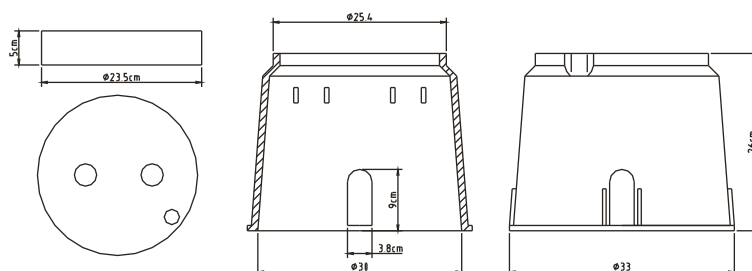

SZELEPDOBOZOK

- A ház üvegszál erősítésű műanyagból készült
- Zöld borítás
- A ház fedele zárócsavarral
- Mindenkor két nyílás kábel és csőátvezetésekhez
- Hosszabbítás kérésre

VBB TÍPUS

VBR TÍPUS

VBS TÍPUS

VBJ TÍPUS