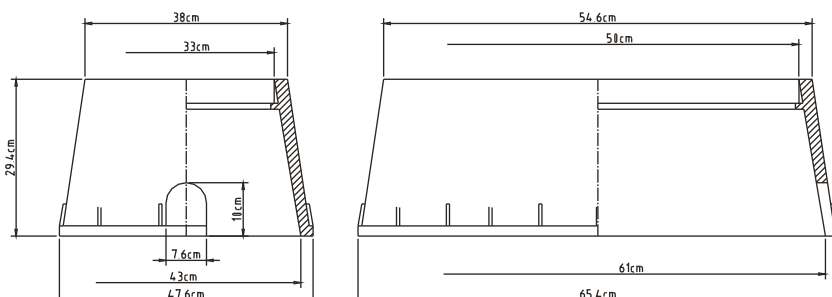

SZELEPDOBOZOK

- A ház üvegszál erősítésű műanyagból készült
- Zöld borítás
- A ház fedele zárócsavarral
- Mindenkor két nyílás kábel és csőátvezetésekhez
- Hosszabbítás kérésre

VBB TÍPUS

VBR TÍPUS

VBS TÍPUS

VBJ TÍPUS