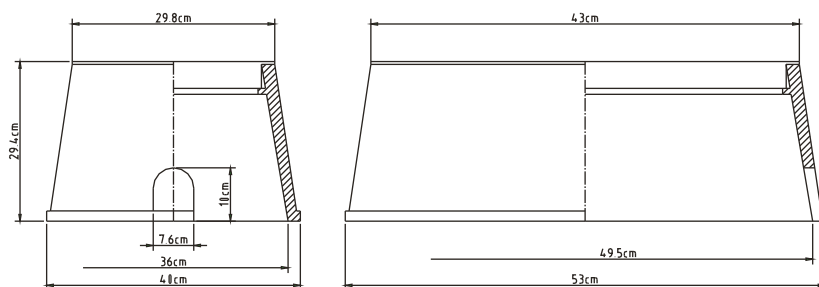

SZELEPDOBOZOK

- A ház üvegszál erősítésű műanyagból készült
- Zöld borítás
- A ház fedele zárócsavarral
- Mindenkor két nyílás kábel és csőátvezetésekhez
- Hosszabbítás kérésre

VBB TÍPUS

VBR TÍPUS

VBS TÍPUS

VBJ TÍPUS